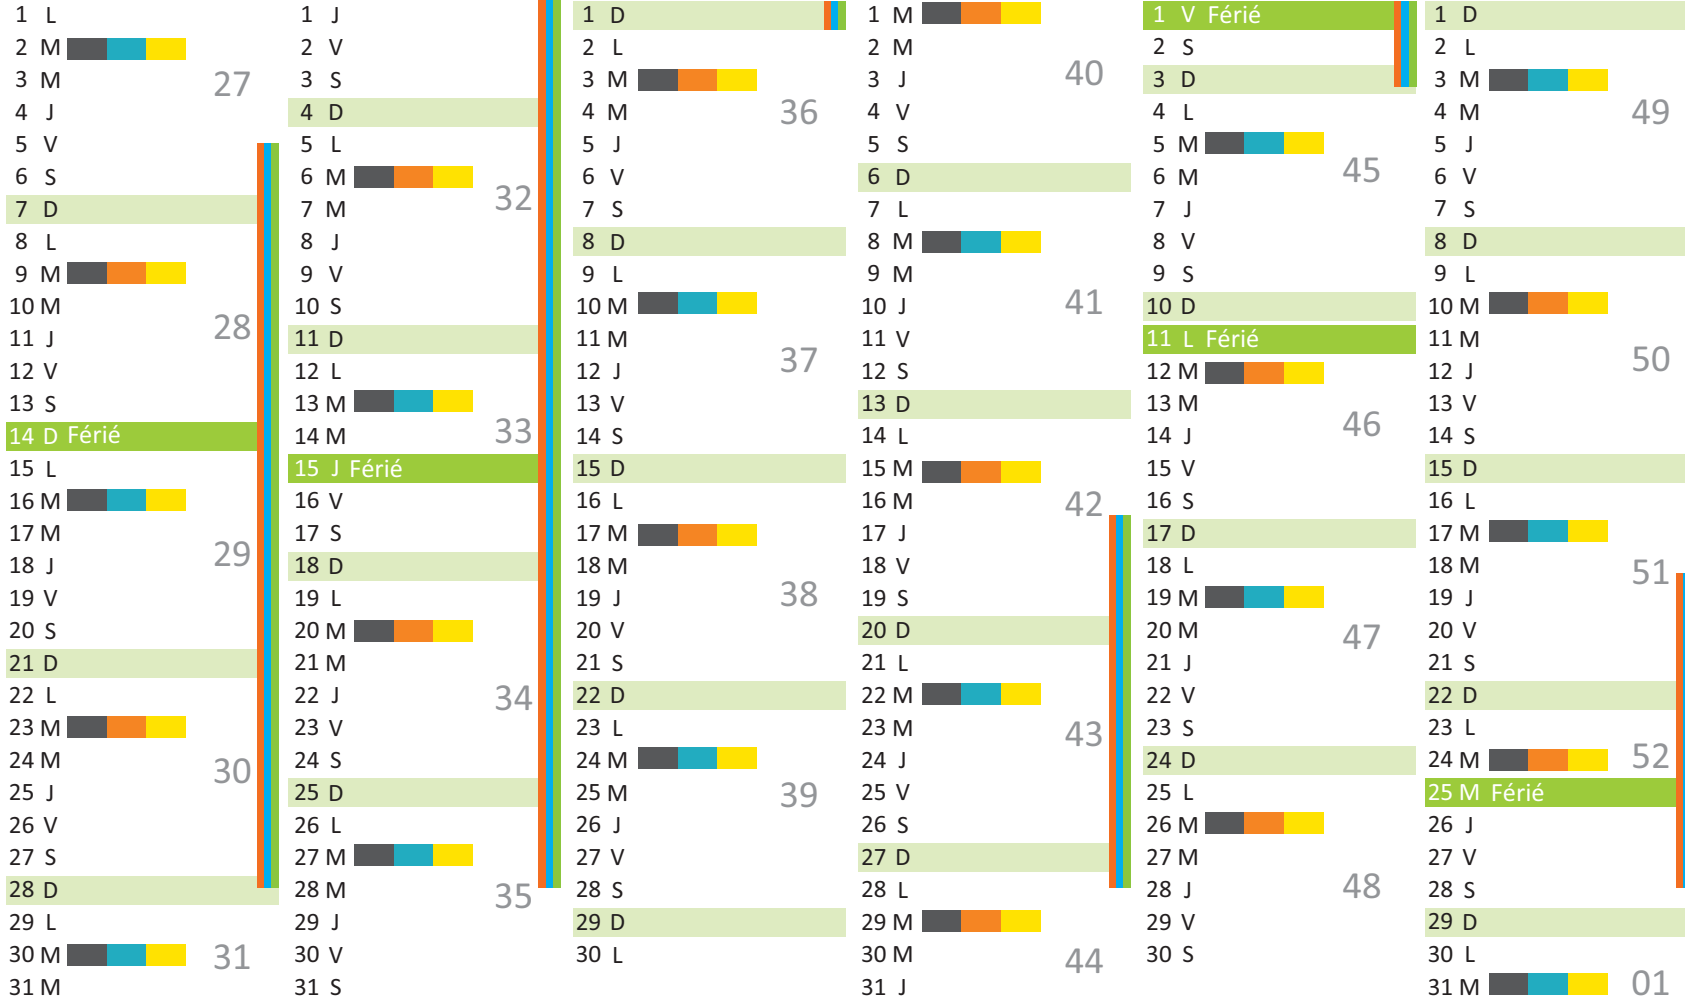

Collecte des déchets :

- Ordures ménagères résiduelles - dans les centres des villages
- Ordures ménagères résiduelles - dans les écarts (hameaux, lieux-dits)
- Déchets recyclables - dans les centres des villages
- Déchets recyclables - dans les écarts (hameaux, lieux-dits)

Calendrier de collecte

Chalamont

2024

Horaires des déchèteries

- Châtillon-sur-Chalaronne** - 113 rue Louis Blériot
 Du 1^{er} octobre au 31 mars (Horaires hiver)
 Du lundi au samedi : 9 h 00 à 12 h 30 et 13 h 30 à 17 h 00
 Du 1^{er} avril au 30 septembre (Horaires été)
 Du lundi au samedi : 9 h 00 à 12 h 30 et 13 h 30 à 18 h 00
- Chalamont** - Le Petit Moulin – Route d'Ambérieu
 Du 1^{er} octobre au 31 mars (Horaires hiver)
 Mardi, vendredi 13 h 30 à 17 h 00
 Jeudi, samedi de 9 h 00 à 12 h 30 et de 13 h 30 à 17 h 00
 Du 1^{er} avril au 30 septembre (Horaires été)
 Mardi, vendredi 13 h 30 à 18 h
 Jeudi, samedi de 9 h 00 à 12 h 30 et de 13 h 30 à 18 h
- Villars-les-Dombes** - ZAC de la Tuilerie
 Du 1^{er} octobre au 31 mars (Horaires hiver)
 Lundi, mardi, vendredi, samedi de 9 h à 12 h 30 et de 13 h 30 à 17 h
 Mercredi de 9 h à 12 h 30
 Du 1^{er} avril au 30 septembre (Horaires été)
 Lundi, mardi, vendredi, samedi de 9 h à 12h30 et de 13 h 30 à 18 h
 Mercredi de 9 h à 12 h 30
- Saint-André-de-Corcy** - Route de Montluel
 Du 1^{er} octobre au 31 mars (Horaires hiver)
 Lundi, jeudi, vendredi, samedi de 9 h à 12 h 30 et de 13 h 30 à 17 h
 Mercredi de 13 h 30 à 17 h
 Du 1^{er} avril au 30 septembre (Horaires été)
 Lundi, jeudi, vendredi, samedi de 9 h à 12 h 30 et de 13 h 30 à 18 h
 Mercredi de 13 h 30 à 18 h

www.mon servicedechets.com

JUILLET

AOÛT

SEPTEMBRE

OCTOBRE

NOVEMBRE

DÉCEMBRE

Collecte des déchets :

- Ordures ménagères résiduelles - dans les centres des villages
- Ordures ménagères résiduelles - dans les écarts (hameaux, lieux-dits)
- Déchets recyclables - dans les centres des villages
- Déchets recyclables - dans les écarts (hameaux, lieux-dits)